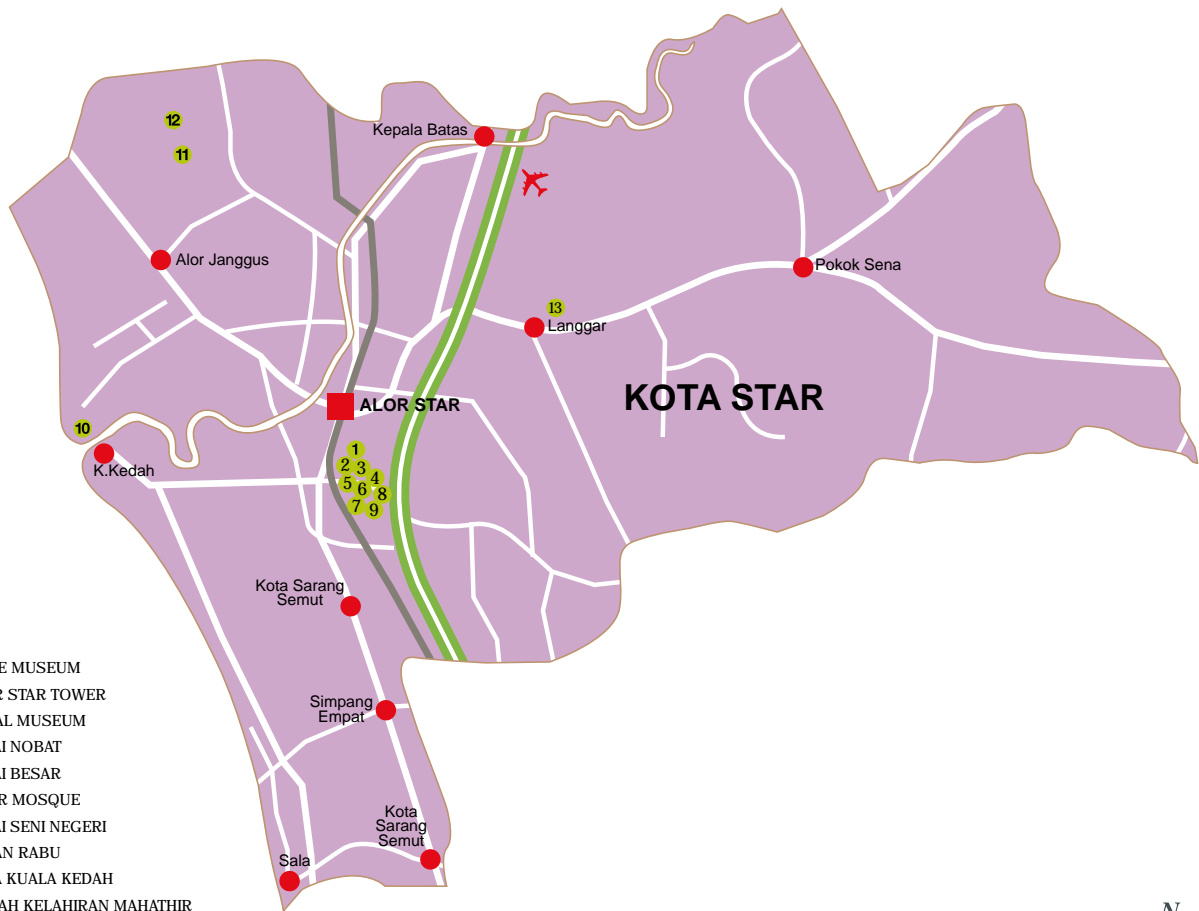

# KOTA SETAR, KEDAH, MALAYSIA

- 1 STATE MUSEUM
- 2 ALOR STAR TOWER
- 3 ROYAL MUSEUM
- 4 BALAI NOBAT
- 5 BALAI BESAR
- 6 ZAHIR MOSQUE
- 7 BALAI SENI NEGERI
- 8 PEKAN RABU
- 9 KOTA KUALA KEDAH
- 10 RUMAH KELAHIRAN MAHATHIR
- 11 GUNUNG KERIANG
- 12 PADDY MUSEUM
- 13 MAKAM DIRAJA LANGGAR
-  AIR PORT